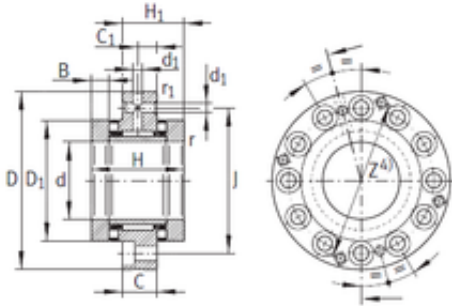

# NTN BEARUNG DRIVESHAFT,INC.

60 mm x 150 mm x 17,5 mm INA  
ZARF60150-TV complex bearings

Bearing No. ZARF60150-TV

Size	60x150x22.5 mm
Bore Diameter	60 mm
Outer Diameter	150 mm
Width	22,5 mm
d	60 mm
D	150 mm
C	22,5 mm
H	82 mm
d1	6 mm
r min.	0,3 mm
r1 min.	0,6 mm
B	17,5 mm
C1	12,5 mm
D1	105 mm
H1	51 mm
J	123 mm
da min.	90 mm
Da max.	106 mm
Weight	4,7 Kg
Dynamic load rating radial (C)	44,5 kN
Dynamic load rating axial (C)	187 kN
Static load rating radial (C0)	92 kN
Static load rating axial (C0)	550 kN
(Grease) Lubrication Speed	950 r/min

ZARF60150-TV Bearing 2D drawings and 3D CAD models