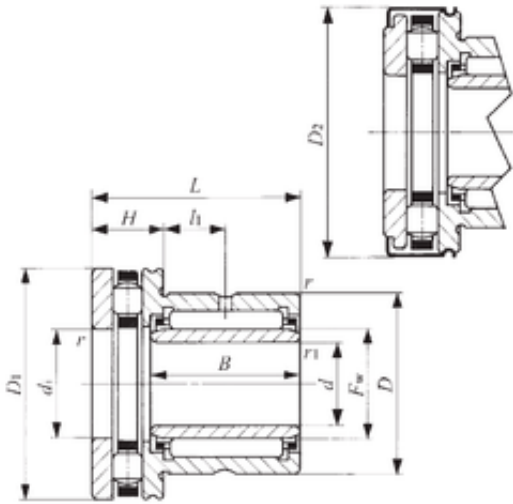

NTN BEARUNG DRIVESHAFT, INC.

12 mm x 24 mm x 16,5 mm IKO NBXI 1223Z
complex bearings

Bearing No. NBXI 1223Z

NBXI 1223Z Bearing 2D drawings and 3D CAD models

Bore Diameter	12 mm
Outer Diameter	24 mm
d	12 mm
Fw	15 mm
D	24 mm
D1	28 mm
D2	29 mm
B	16,5 mm
d1	15 mm
r min.	0,3 mm
r1 min.	0,3 mm
H	9 mm
L	23 mm
L1	6,5 mm
da min.	26 mm
db	14 mm
Weight	0,063 Kg
Dynamic load rating radial (C)	12,3 kN
Dynamic load rating axial (C)	10,2 kN
Static load rating radial (C0)	14,9 kN
Static load rating axial (C0)	23,9 kN
Category	Bearings
Inventory	0.0
Manufacturer Name	IKO