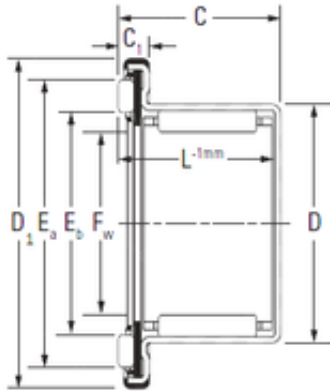

## KOYO RAXF 712 complex bearings

Bearing No. RAXF 712

Size	12x18x14.2 mm
Bore Diameter	12 mm
Outer Diameter	18 mm
Width	14,2 mm
Fw	12 mm
D	18 mm
D1	27,5 mm
C	14,2 mm
C1	4,2 mm
L	13,2 mm
Ea	22,6 mm
Eb	15 mm
Weight	0,017 Kg
Dynamic load rating radial (C)	6,3 kN
Dynamic load rating axial (C)	6,9 kN
Static load rating radial (C0)	7,2 kN
Static load rating axial (C0)	17,7 kN

RAXF 712 Bearing 2D drawings and 3D CAD models