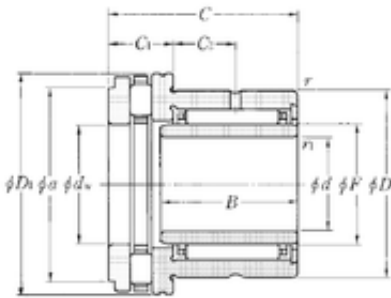

# NTN BEARUNG DRIVESHAFT,INC.

14 mm x 26 mm x 17 mm NTN  
NKXR17T2Z+IR14 × 17 × 17 complex bearings

Bearing No. NKXR17T2Z+IR14 × 17 × 17

NKXR17T2Z+IR14 × 17 × 17 Bearing 2D drawings and 3D CAD models

Bore Diameter	14 mm
Outer Diameter	31 mm
d	14 mm
d1	17 mm
F	17 mm
D	26 mm
D1	30 mm
D2	31 mm
B	17 mm
C	25 mm
ra1 max.	0,3 mm
a	25,7 mm
r min.	0,3 mm
r1 min.	0,3 mm
C1	9 mm
da min.	27 mm
db min	16 mm
ra max.	0,3 mm
C2	8 mm
Weight	0,063 Kg
Dynamic load rating radial (C)	10,4 kN
Dynamic load rating axial (C)	13,4 kN
Static load rating radial (C0)	14,4 kN
Static load rating axial (C0)	31 kN