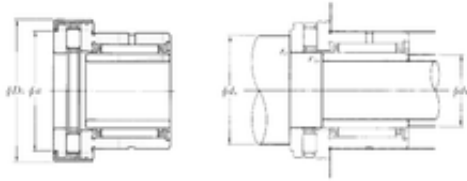

# NTN BEARUNG DRIVESHAFT,INC.

14 mm x 26 mm x 17 mm NTN  
NKXR17T2Z+IR14 × 17 × 17 complex bearings

Bearing No. NKXR17T2Z+IR14 × 17 × 17

NKXR17T2Z+IR14 × 17 × 17 Bearing 2D drawings and 3D CAD models

Bore Diameter	14 mm
Outer Diameter	31 mm
d	14 mm
d1	17 mm
F	17 mm
D	26 mm
D1	30 mm
D2	31 mm
B	17 mm
C	25 mm
ra1 max.	0,3 mm
a	25,7 mm
r min.	0,3 mm
r1 min.	0,3 mm
C1	9 mm
da min.	27 mm
db min	16 mm
ra max.	0,3 mm
C2	8 mm
Weight	0,063 Kg
Dynamic load rating radial (C)	10,4 kN
Dynamic load rating axial (C)	13,4 kN
Static load rating radial (C0)	14,4 kN
Static load rating axial (C0)	31 kN