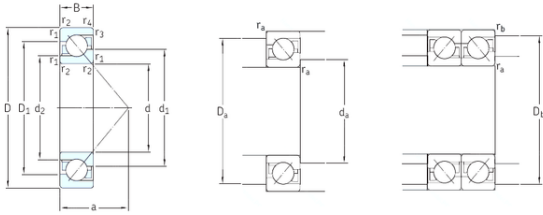

# NTN BEARUNG DRIVESHAFT, INC.

55 mm x 120 mm x 29 mm SKF 7311BECBM  
angular contact ball bearings

Bearing No. 7311BECBM

7311BECBM Bearing 2D drawings and 3D CAD models

Size	55x120x29 mm
Bore Diameter	55 mm
Outer Diameter	120 mm
Width	29 mm
d	55 mm
D	120 mm
B	29 mm
C	29 mm
a	51 mm
d1	80,3 mm
d2	66,7 mm
r1 min.	2 mm
r2 min.	2 mm
r3 min.	1 mm
r4 min.	1 mm
D1	96,6 mm
da min.	66 mm
Da max.	109 mm
ra max.	2 mm
rb max.	1 mm
Db max	114 mm
Weight	1,4 Kg
Basic dynamic load rating (C)	85 kN
Basic static load rating (C0)	60 kN
Fatigue load limit (Pu)	2,55