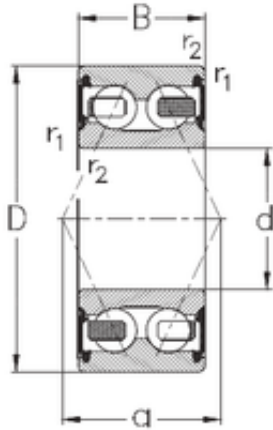

NTN BEARUNG DRIVESHAFT,INC.

20 mm x 52 mm x 22,2 mm NKE 3304-B-2RSR-TV angular contact ball bearings

Bearing No. 3304-B-2RSR-TV

Size	20x52x22.2 mm
Bore Diameter	20 mm
Outer Diameter	52 mm
Width	22,2 mm
d	20 mm
D	52 mm
B	22,2 mm
C	22,2 mm
Angle (°)	32 °
a	26 mm
r1 min.	1,1 mm
r2 min.	1,1 mm
Weight	0,2 Kg
Basic dynamic load rating (C)	22,3 kN
Basic static load rating (C0)	14,3 kN
Limiting speed	9000 r/min

3304-B-2RSR-TV Bearing 2D drawings and 3D CAD models