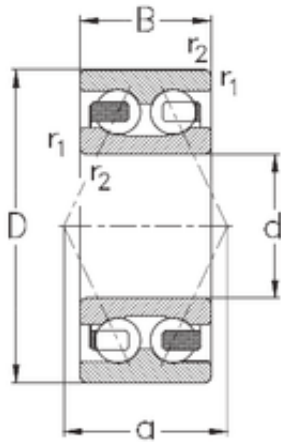

NTN BEARUNG DRIVESHAFT,INC.

25 mm x 52 mm x 20,6 mm NKE 3205-B-TV
angular contact ball bearings

Bearing No. 3205-B-TV

3205-B-TV Bearing 2D drawings and 3D CAD models

Size	25x52x20.6 mm
Bore Diameter	25 mm
Outer Diameter	52 mm
Width	20,6 mm
d	25 mm
D	52 mm
B	20,6 mm
C	20,6 mm
Angle (°)	32 °
a	27 mm
r1 min.	1 mm
r2 min.	1 mm
Weight	0,2 Kg
Basic dynamic load rating (C)	20,3 kN
Basic static load rating (C0)	14,1 kN
Limiting speed	12000 r/min