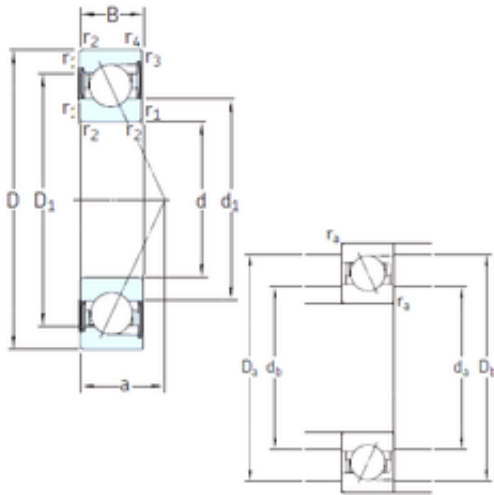

NTN BEARUNG DRIVESHAFT, INC.

17 mm x 40 mm x 12 mm SKF SS7203
ACD/P4A angular contact ball bearings

Bearing No. SS7203 ACD/P4A

SS7203 ACD/P4A Bearing 2D drawings and 3D CAD models

Size	17x40x12 mm
Bore Diameter	17 mm
Outer Diameter	40 mm
Width	12 mm
d	17 mm
D	40 mm
B	12 mm
C	12 mm
a	13 mm
d1	24,1 mm
r1 min.	0,6 mm
r2 min.	0,6 mm
r3 min.	0,3 mm
r4 min.	0,3 mm
D1	34,4 mm
da min.	21,2 mm
Da max.	35,8 mm
db min	21,2 mm
ra max.	0,6 mm
rb max.	0,3 mm
Db max	37,6 mm
Weight	0,065 Kg
Basic dynamic load rating (C)	8,84 kN
Basic static load rating (C0)	4 kN
(Grease) Lubrication Speed	38 000 r/min