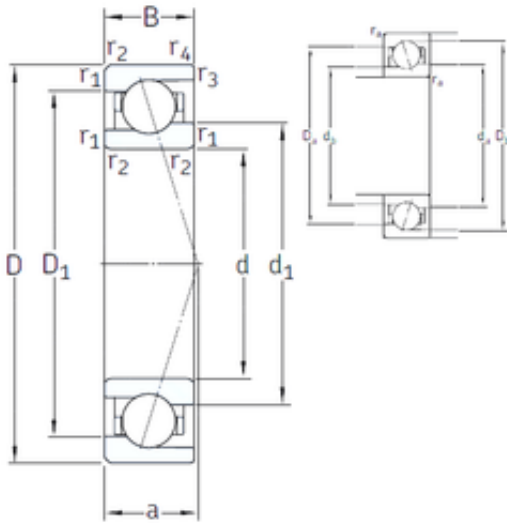

NTN BEARUNG DRIVESHAFT,INC.

20 mm x 37 mm x 9 mm SNFA VEB 20 7CE3
angular contact ball bearings

Bearing No. VEB 20 7CE3

VEB 20 7CE3 Bearing 2D drawings and 3D CAD models

Size	20x37x9 mm
Bore Diameter	20 mm
Outer Diameter	37 mm
Width	9 mm
d	20 mm
D	37 mm
B	9 mm
C	9 mm
a	12 mm
d1	25,7 mm
r1 min.	0,3 mm
r2 min.	0,3 mm
r3 min.	0,15 mm
r4 min.	0,15 mm
D1	31,5 mm
da min.	22 mm
Da max.	35 mm
db min	22 mm
ra max.	0,3 mm
rb max.	0,15 mm
Db max	35,6 mm
Weight	0,036 Kg
Basic dynamic load rating (C)	4,68 kN
Basic static load rating (C0)	2,28 kN
(Grease) Lubrication Speed	52 000 r/min